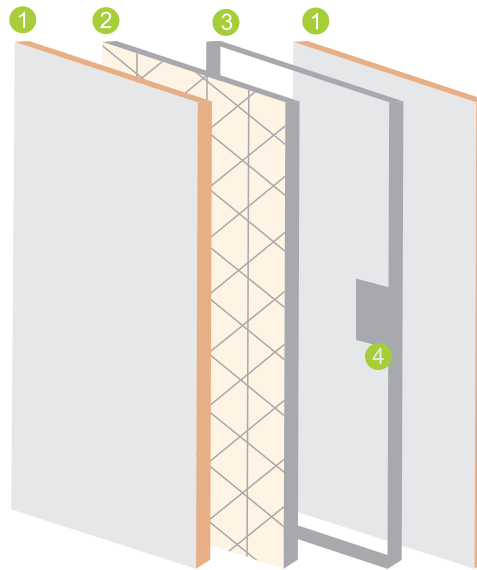

NUEVO KIT DE PUERTA REVERSIBLE EUCADOOR

Ahora depende de la necesidad que tenga o de su gusto, ya que el kit le permite decidir el lado de abertura en la propia obra.

Preparado para su uso interno y aplicación en paredes convencionales de albañilería, el KIT PUERTA REVERSIBLE EUCADOOR está compuesto por el modelo Eucaprimar, que viene lista para recibir pintura, especial para paredes de 14 cm de espesor, con altura de 2,10 m, cerradura y alizares fijos. La puerta está disponible en largos de 62, 72, 82, y 92 cm.

SOLAPA PARA PAREDES DE ALBAÑILERÍA CON 14 CM DE LARGO.

MONTE SU KIT PUERTA REVERSIBLE CON ABERTURA DERECHA O IZQUIERDA DIRECTO EN LA OBRA.

Abertura para la izquierda
(Sentido antihorario)

Abertura para la derecha
(Sentido horario)

COMPONENTES DEL KIT

Puerta Eucaprimar
Lista para recibir pintura

Solapa de 14 cm
Alizares de 5 cm

Caucho amortiguador

Bisagras (3 unidades)

Cerraduras

- 1 Cubierta
- 2 Núcleo hueco (honeycomb)
- 3 Recuadro
- 4 Refuerzo en los dos lados para cerradura

OPCIONES DE INSTALACION Y MEDIDAS DE VANO

Fijación con tornillos:

Largo: KIT + 2 mm
Alto: KIT + 3 mm

Fijación con espuma de poliuretano:

Largo: KIT + 20 mm
Alto: KIT + 10 mm

MEDIDAS

LARGO Y ALTURA DE LA PUERTA	LARGO Y ALTURA DEL KIT
620 X 2.100 mm	674 X 2.170 mm
720 X 2.100 mm	774 X 2.170 mm
820 X 2.100 mm	874 X 2.170 mm
920 X 2.100 mm	974 X 2.170 mm