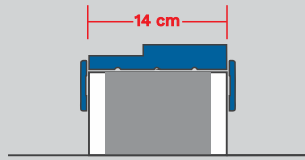

KIT PUERTA REVERSIBLE

eucatex 

**AHORA USTED ESCOGE LA ABERTURA,
IZQUIERDA O DERECHA CON UN ÚNICO KIT
PARA PAREDES DE ALBAÑILERÍA**

GEO

SOLUCIONES DE OBRA

TECNOLOGÍA, INNOVACIÓN Y FLEXIBILIDAD

PARA LA IZQUIERDA O PARA LA DERECHA?

NUEVO KIT DE PUERTA REVERSIBLE EUCADOOR

Ahora depende de la necesidad que tenga o de su gusto, ya que el kit le permite decidir el lado de abertura en la propia obra.

Preparado para su uso interno y aplicación en paredes convencionales de albañilería, el KIT PUERTA REVERSIBLE EUCADOOR está compuesto por el modelo Eucaprimar, que viene lista para recibir pintura, especial para paredes de 14 cm de espesor, con altura de 2,10 m, cerradura y alizares fijos. La puerta está disponible en largos de 62, 72, 82, y 92 cm.

SOLAPA PARA PAREDES DE ALBAÑILERÍA CON 14 CM DE LARGO.

MONTE SU KIT PUERTA REVERSIBLE CON ABERTURA DERECHA O IZQUIERDA DIRECTO EN LA OBRA.

Abertura para la izquierda
(Sentido antihorario)

Abertura para la derecha
(Sentido horario)

OPCIONES DE INSTALACION Y MEDIDAS DE VANO

Fijación con tornillos:

Largo: KIT + 2 mm
Alto: KIT + 3 mm

Fijación con espuma de poliuretano:

Largo: KIT + 20 mm
Alto: KIT + 10 mm

MEDIDAS

LARGO Y ALTURA DE LA PUERTA	LARGO Y ALTURA DEL KIT
620 X 2.100 mm	674 X 2.170 mm
720 X 2.100 mm	774 X 2.170 mm
820 X 2.100 mm	874 X 2.170 mm
920 X 2.100 mm	974 X 2.170 mm